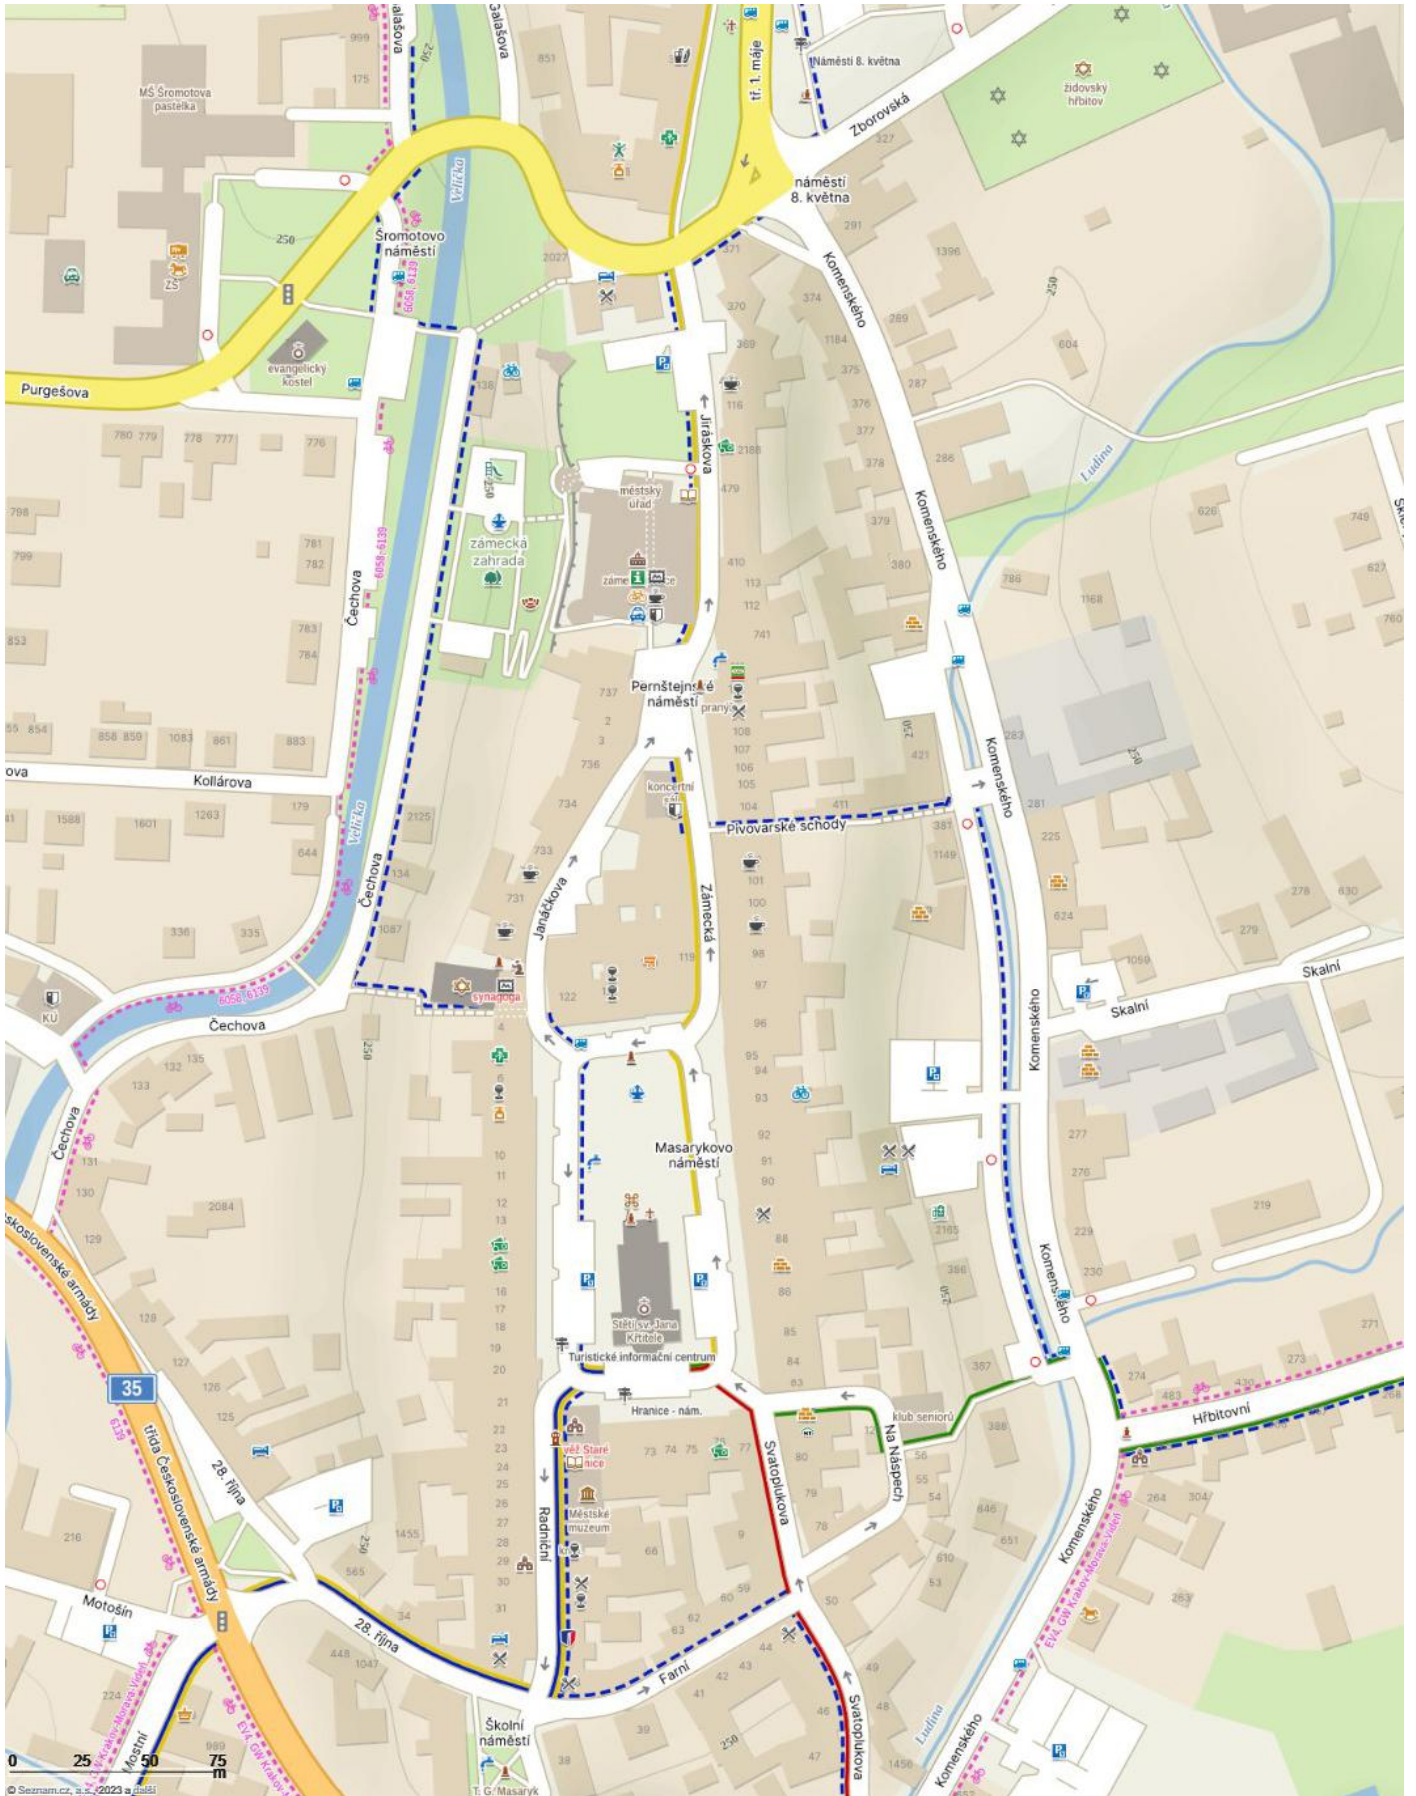

# 1. den – sobota 22. 7. – památková zóna Hranice

## 4. den – úterý 25. 7. – trasa 1

## 4. den – úterý 25. 7. – trasa 2

## 6. den – čtvrtek 27. 7. – trasa 2